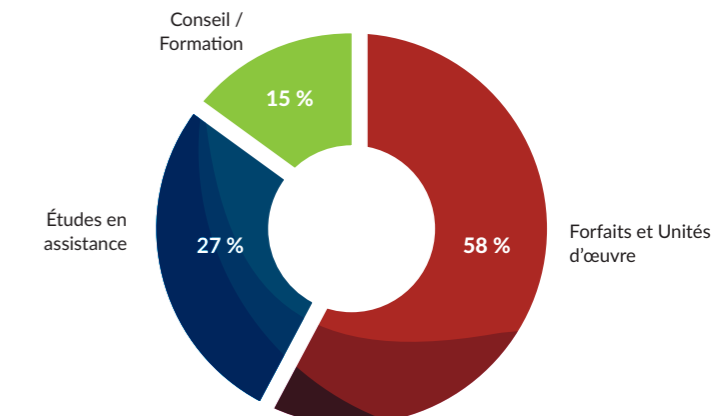

Un partenaire à la hauteur de vos défis !

Le Groupe LGM en chiffres

Répartition du chiffre d'affaires

Implantations

Région	Ville	Adresse	Téléphone
En France	Paris (siège)	Bâtiment Ader 13 Avenue Morane Saulnier 78140 Vélizy Tél. 01 30 67 08 00	
	Aix-en-Provence	Europarc de Pichaury - Bât. B7 1330 Av. Guilibert de la Lauzière 13100 Aix en Provence Tél. 04 42 16 07 80	
	Bayonne	Espace Technologique J. Bertin 3 Rue Hélène Boucher 40220 Tarnos Tél. 05 59 64 41 32	
	Bordeaux	25 Rue Marcel Issartier BP 20005 33702 Mérignac Cedex Tél. 05 35 54 00 90	
	Lieusaint	11 Rue Georges Charpak 77127 Lieusaint Tél. 01 60 34 04 21	
	Lille	253 Boulevard de Leeds 59777 Lille Tél. 03 28 53 59 15	
	Sophia Antipolis	Bâtiment Newport Carrefour des Dolines 06560 Valbonne Sophia-Antipolis Tél. 04 92 90 93 90	
	Tarbes	14, Boulevard Pierre Renaudet 65000 Tarbes Tél. 05 36 09 50 00	
	Valenciennes	Transalley - Bâtiment Mobilium 251 rue Joseph Louis Lagrange 59308 Valenciennes Cedex Tél. 03 62 26 30 00	
	Lyon	Le Rive de Saône 41 Quai Fulchiron 69005 Lyon Tél. 04 78 38 45 00	
En Europe	Allemagne	LGM GmbH Friedrichstr. 67-71 52070 Aachen Tél. +49 (0)241 990 1550	
	Allemagne	LGM GmbH Süd Joseph-Gänsler-Straße 8c 86609 Donauwörth	
	Allemagne	LGM GmbH Landsberger Strasse 155 80687 München	
	Belgique	LGM Belgium SPRL Rue de Rotterdam, 23 4000 Liège Tél. +32 4 274 32 45	
	Espagne	LGM Puerta de las Naciones Ribera del Loira 46 28042 Madrid	
	Pays-Bas	Axone BV Keizersgracht 62-64 1015 CS Amsterdam	
	Angleterre	LGM (UK) Limited Attn Pinsent Masons LLP 1 Park Row Leeds LS1 5AB	
	Canada	LGM Management & Conseil Inc. Dokstation - Bureau 302 1176 rue Bishop Montréal (Québec) H3G 2E3 Tél. +1 514 394 7975 poste 102	
	Inde	LGM Engineering India Private Limited 4th Floor, Delta Block, Sigma Soft Tech Park #7 Whitefield Main Road - Varthur Kodi Bangalore 560 066 - India Tél. +91 96638 13013	
	Dans le monde		

Aéronautique

Airbus Helicopters
Dassault Aviation
Snecma
Thales Avionics
Liebherr Aerospace
Turbomeca
Airbus Defence and Space
Zodiac Aerospace
Bombardier
Aircelle

Ferroviaire

SNCF Mobilité / SNCF Réseau
RATP / RATP DEV
TISSEO / KEOLIS
EUROTUNNEL
SGP / ARTEMIS
ALSTOM Transport
FAIVELEY Transport
STIF / MEL / MPM
LISEA / COSEA / MESEA
ARAF

Naval

DCNS
STX
Marine Nationale
OCEA
MyFerryLink
Gazocean
Wärtsillä
Single Buoy Moorings Inc
Thales Underwater Systems

Défense

DGA
Airbus Defence and Space
Nexter
Renault Trucks Defense
Thales Com. & Security
Ineo Défense
Sagem

Energie et Nucléaire

CEA
Andra
EDF
IRSN
Saft
GDF Suez
DCNS
Alstom Power
Areva

Télécommunications & Trafic aérien

ACSI
DGAC
Thales Raytheon Systems
Thales Air Systems
MITEL
Orange
Alcatel Lucent
Thales Com. & Security

Installations Industrielles & Pharmacie

GSK
Sanofi
Air Liquide
Technip
Ingerop
Nestlé
Schneider Electric
Carmat

Automobile

PSA
Renault
Volvo / Renault Trucks
Jtek
Valeo
Delphi
Magneti Marelli
Continental

Spatial

ESA
CNES
Thales Alenia Space
Thales Com. & Security
Airbus Defence and Space
Intespace
Telespazio
Safran Herakles

Le Groupe LGM