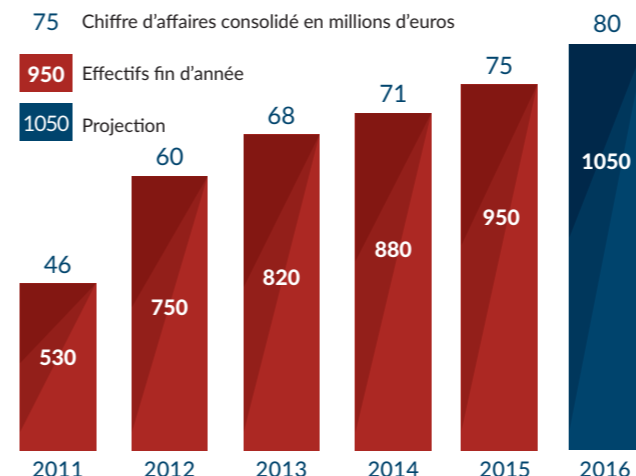

Un partenaire à la hauteur de vos défis !

Le Groupe LGM en chiffres

Répartition du chiffre d'affaires

Implantations

Région	Ville	Adresse	Téléphone
En France	Paris (siège)	Bâtiment Ader 13 Avenue Morane Saulnier 78140 Vélizy Tél. 01 30 67 08 00	
	Aix-en-Provence	Europarc de Pichaury - Bât. B7 1330 Av. Guilibert de la Lauzière 13100 Aix en Provence Tél. 04 42 16 07 80	
	Bayonne	Espace Technologique J. Bertin 3 Rue Hélène Boucher 40220 Tarnos Tél. 05 59 64 41 32	
	Bordeaux	25 Rue Marcel Issartier BP 20005 33702 Mérignac Cedex Tél. 05 35 54 00 90	
	Lieusaint	11 Rue Georges Charpak 77127 Lieusaint Tél. 01 60 34 04 21	
	Lille	253 Boulevard de Leeds 59777 Lille Tél. 03 28 53 59 15	
	Sophia Antipolis	Bâtiment Newport Carrefour des Dolines 06560 Valbonne Sophia-Antipolis Tél. 04 92 90 93 90	
	Tarbes	14, Boulevard Pierre Renaudet 65000 Tarbes Tél. 05 36 09 50 00	
	Valenciennes	Transalley - Bâtiment Mobilium 251 rue Joseph Louis Lagrange 59308 Valenciennes Cedex Tél. 03 62 26 30 00	
	Lyon	Le Rive de Saône 41 Quai Fulchiron 69005 Lyon Tél. 04 78 38 45 00	
En Europe	Allemagne	LGM GmbH Friedrichstr. 67-71 52070 Aachen Tél. +49 (0)241 990 1550	
	Allemagne	LGM GmbH Süd Joseph-Gänsler-Straße 8c 86609 Donauwörth	
	Allemagne	LGM GmbH Landsberger Strasse 155 80687 München	
	Belgique	LGM Belgium SPRL Rue de Rotterdam, 23 4000 Liège Tél. +32 4 274 32 45	
	Espagne	LGM Puerta de las Naciones Ribera del Loira 46 28042 Madrid	
	Pays-Bas	Axone BV Keizersgracht 62-64 1015 CS Amsterdam	
	Angleterre	LGM (UK) Limited Attn Pinsent Masons LLP 1 Park Row Leeds LS1 5AB	
	Canada	LGM Management & Conseil Inc. Dokstation - Bureau 302 1176 rue Bishop Montréal (Québec) H3G 2E3 Tél. +1 514 394 7975 poste 102	
	Inde	LGM Engineering India Private Limited 4th Floor, Delta Block, Sigma Soft Tech Park #7 Whitefield Main Road - Varthur Kodi Bangalore 560 066 - India Tél. +91 96638 13013	
	Dans le monde		

Aéronautique

Airbus Helicopters
Dassault Aviation
Snecma
Thales Avionics
Liebherr Aerospace
Turbomeca
Airbus Defence and Space
Zodiac Aerospace
Bombardier
Aircelle

Ferroviaire

SNCF Mobilité / SNCF Réseau
RATP / RATP DEV
TISSEO / KEOLIS
EUROTUNNEL
SGP / ARTEMIS
ALSTOM Transport
FAIVELEY Transport
STIF / MEL / MPM
LISEA / COSEA / MESEA
ARAF

Naval

DCNS
STX
Marine Nationale
OCEA
MyFerryLink
Gazocean
Wärtsillä
Single Buoy Moorings Inc
Thales Underwater Systems

Défense

DGA
Airbus Defence and Space
Nexter
Renault Trucks Defense
Thales Com. & Security
Ineo Défense
Sagem

Energie et Nucléaire

CEA
Andra
EDF
IRSN
Saft
GDF Suez
DCNS
Alstom Power
Areva

Télécommunications & Trafic aérien

ACSI
DGAC
Thales Raytheon Systems
Thales Air Systems
MITEL
Orange
Alcatel Lucent
Thales Com. & Security

Installations Industrielles & Pharmacie

GSK
Sanofi
Air Liquide
Technip
Ingerop
Nestlé
Schneider Electric
Carmat

Automobile

PSA
Renault
Volvo / Renault Trucks
Jtek
Valeo
Delphi
Magneti Marelli
Continental

Spatial

ESA
CNES
Thales Alenia Space
Thales Com. & Security
Airbus Defence and Space
Intespace
Telespazio
Safran Herakles

Le Groupe LGM