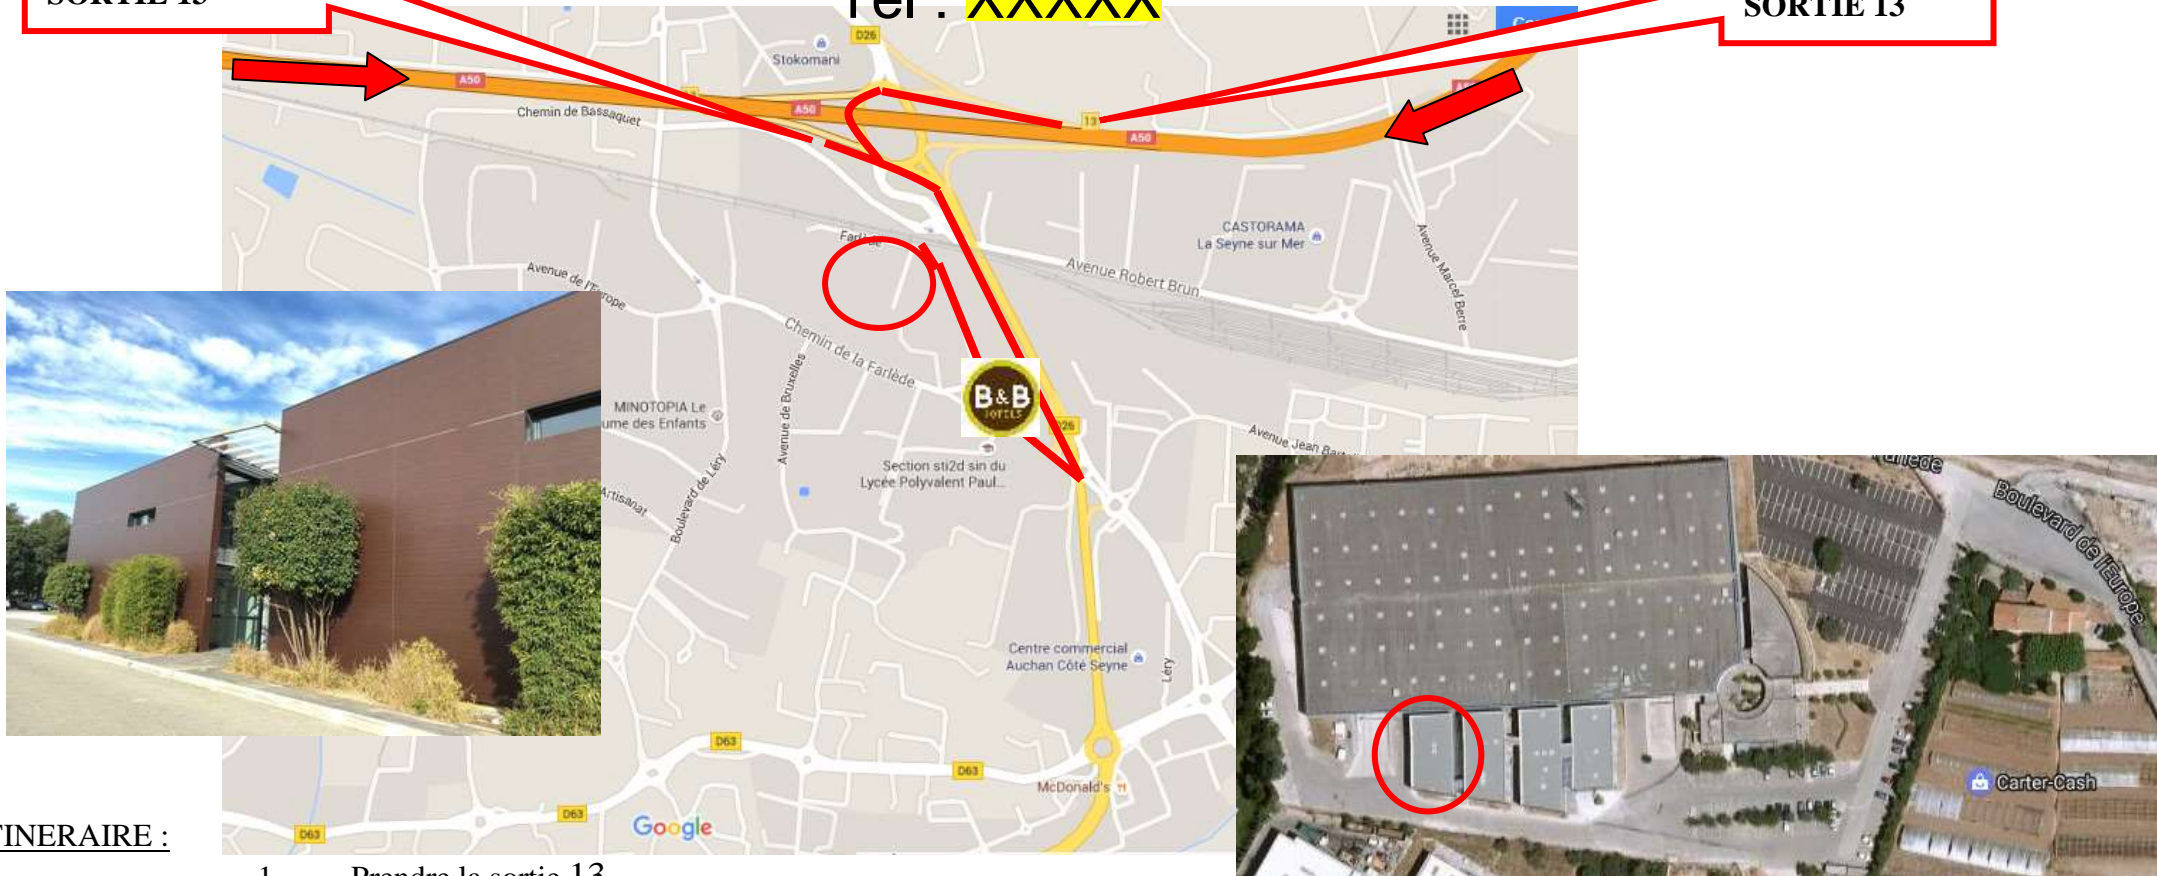

PLAN D'ACCES

Bâtiment C, Business Park des Playes
540 Avenue de l'Europe
83500 La Seyne Sur Mer
Tel : XXXXX

A50 MARSEILLE
Prendre
SORTIE 13

A50 TOULON
Prendre
SORTIE 13

ITINERAIRE :

- 1 Prendre la sortie 13
- 2 Au rond-point, prendre la D26 en direction de **La Seyne s/mer, Six-Fours les Plages** et continuer sur **300 m**
- 3 prendre la première à droite après le B&B et continuer 200m sur le boulevard de l'Europe