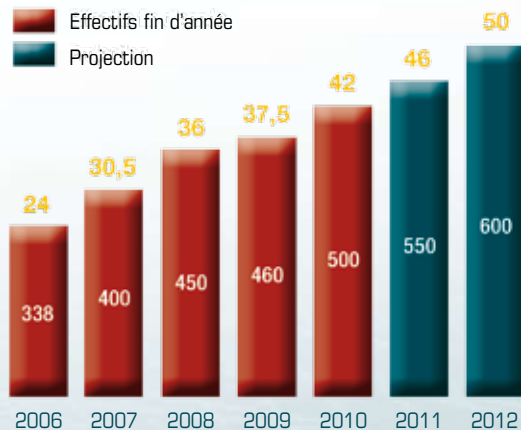

Le Groupe LGM en chiffres

XX Chiffre d'affaires consolidé en millions d'euros

■ Effectifs fin d'année

■ Projection

Répartition du chiffre d'affaires

Implantations

Paris

Bâtiment ADER
13, avenue Morane Saulnier
78140 Vélizy
Tél. 01 30 67 08 00