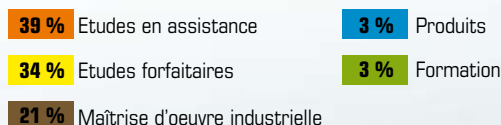

Le Groupe LGM en chiffres

XX Chiffre d'affaires consolidé en millions d'euros

■ Effectifs fin d'année

■ Projection

Répartition du chiffre d'affaires

Implantations

Paris

Bâtiment ADER
13, avenue Morane Saulnier
78140 Vélizy
Tél. 01 30 67 08 00